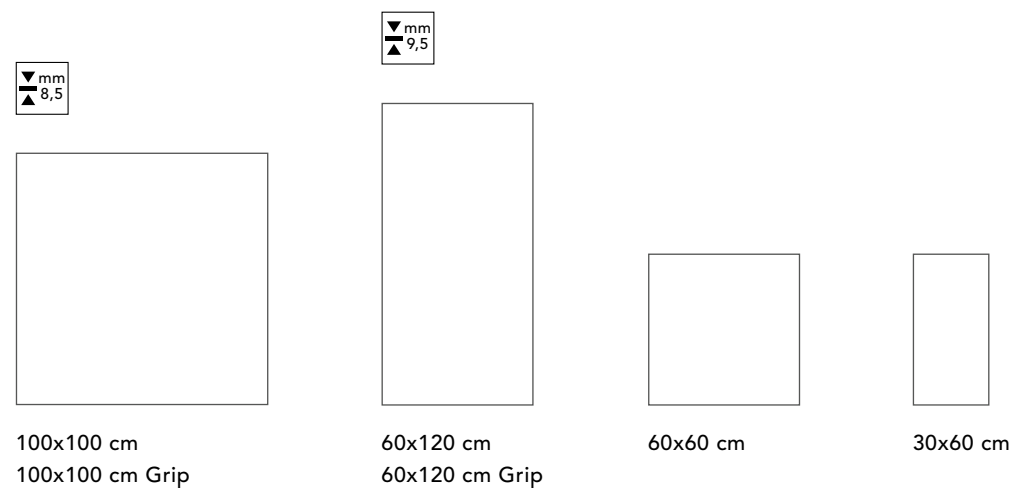

Cersaie 2025

PAD 37 - STAND A4 B3

 CASTELVETRO

Basaltina

WALL: Basaltina Bianco Mosaico Spina 33,5x33,5
FLOOR: Basaltina Bianco posa Modulare 30x60-60x60-60x120

WALL: Mosaico Rombi 30x35
FLOOR: Basaltina Antracite 60x120