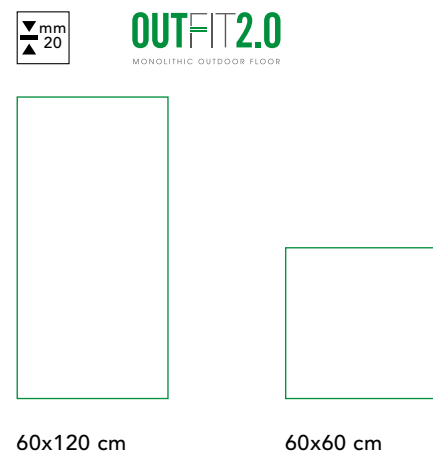

Cersaie 2025

PAD 37 - STAND A4 B3

 CASTELVETRO

Basaltina

WALL: Basaltina Bianco Mosaico Spina 33,5x33,5
FLOOR: Basaltina Bianco posa Modulare 30x60-60x60-60x120

WALL: Mosaico Rombi 30x35
FLOOR: Basaltina Antracite 60x120